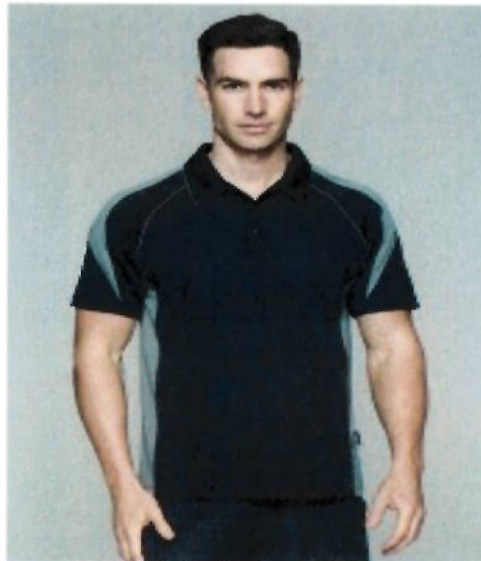

**1301 Polo – Premier
With 2019 Logo**