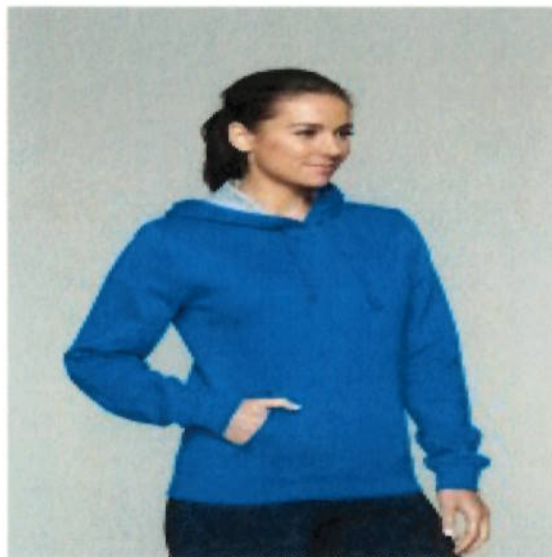

**2307 Polo – Botany  
With 2019 Logo**

**Black  
Ladies**

**\$30.00**

**6**

**-**

**26**

**1502 Hotham Hoodie  
With 2019 Logo**

**Black/Greymarle  
Mens**