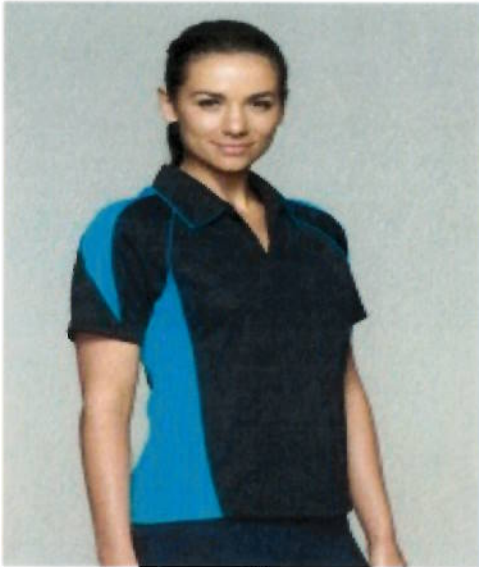

**BENDIGO BANK    BSB 633 000    ACCOUNT 145 666 012**

**Treasurer:    Jasper Bowering    Mobile: 0439 800 404    Home: (08) 8380 9291  
Email: jasjanb@internode.on.net**

**SHEPHERD WEAR**

<b>3JS</b>	<b>Sherperd Jacket With 2019 Logo</b>	<b>Black / Charcoal Unisex</b>	<b>\$45.00</b>	<b>S</b>	<b>M</b>	<b>L</b>	<b>XL</b>	<b>2XL 3XL</b>
------------	---	------------------------------------	----------------	----------	----------	----------	-----------	--------------------

<b>3SHI</b>	<b>Shepherd Hoodie With 2019 Logo</b>	<b>Greymarle Natural Ladies</b>	<b>\$45.00</b>	<b>8</b>	<b>10</b>	<b>12</b>	<b>14 18</b>	<b>16 20</b>
-------------	---	---	----------------	----------	-----------	-----------	------------------	------------------

<b>3SV</b>	<b>Shepherd Vest With 2019 Logo</b>	<b>Black / Charcoal Unisex</b>	<b>\$42.00</b>	<b>S</b>	<b>M</b>	<b>L</b>	<b>XL</b>	<b>2XL 3XL</b>
------------	---	------------------------------------	----------------	----------	----------	----------	-----------	--------------------